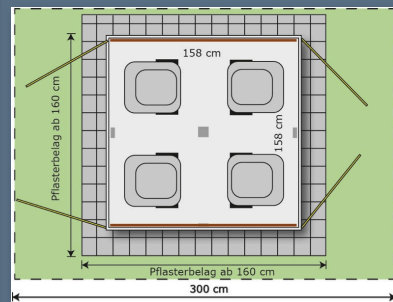

Mülltonnenboxen Trash XL