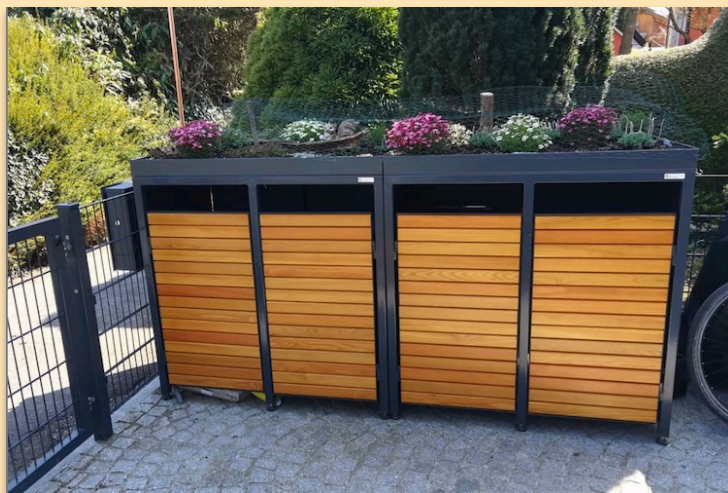

Mülltonnenboxen Metall mit Holztüren

120 Liter – L-Profil Flachdach

2er Mülltonnenbox 1.800,00 Euro

Maße: B 122 cm – T 73 cm - H 113 cm

3er Mülltonnenbox 2.250,00 Euro

Maße: B 180 cm – T 73 cm - H 113 cm

4er Mülltonnenbox 3.250,00 Euro

Maße: B 244 cm – T 73 cm - H 113 cm

Produktinformationen

- für 2, 3 oder 4 Mülltonnen – 120 Liter oder 240 Liter
- Seiten- und Rückwände aus Zinkblech pulverbeschichtet
- Türen Lärche oder Thermkiefer Rhombusleisten
- optionales Pflanzdach aus Aluminium pulverbeschichtet
- sehr massiv, robust und witterungsbeständig
- Magnetverschluss

240 Liter – L-Profil Flachdach

2er Mülltonnenbox 2.000,00 Euro

Maße: B 136,5 cm – T 83 cm – H 126 cm

3er Mülltonnenbox 2.450,00 Euro

Maße: B 203,5 cm – T 83 cm – H 126 cm

4er Mülltonnenbox 3.450,00 Euro

Maße: B 273 cm – T 83 cm – H 126 cm

Zubehör

- Pflanzwanne
- umfangreiches Pflegeset