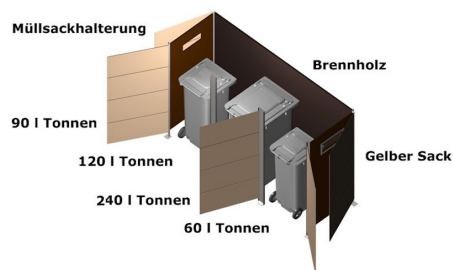

Produktinformationen

- Für 2 oder 3 Mülltonnen – 90 Liter, 120 Liter oder 240 Liter
- Seitentüren und Fronttüren aus Trepsa® Meteon
- Flachdach oder Pflanzdach (+ 12 cm) möglich
- sehr massiv, robust und witterungsbeständig
- Lieferung als Bausatz
- 2 verschiedene Höhen zum gleichen Preis – 120 cm oder 158 cm
- Optional Paketkasten-Einsatz und Briefkasten