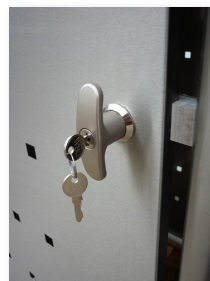

Zubehör

- abschließbarer Knebelgriff 20,00 Euro
- Durchgangstüren 79,00 Euro
- umfangreiches Pflegeset