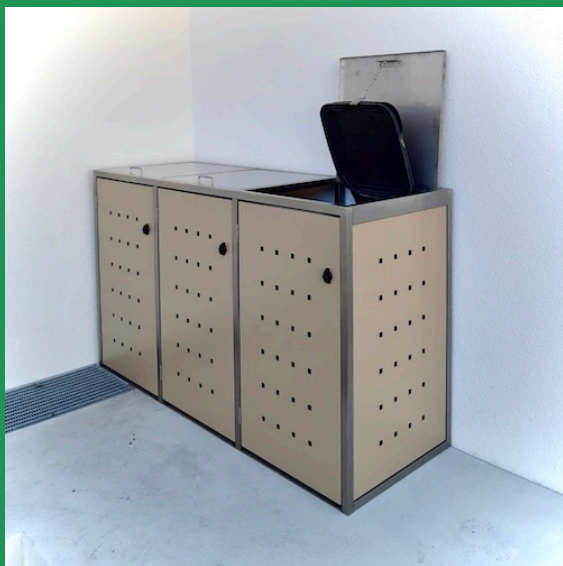

Mülltonnenboxen aus Edelstahl ECO-MAX