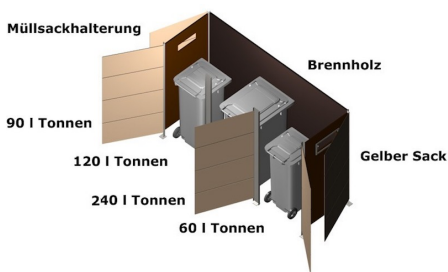

Ebenso möglich:

- Front Standardfarbe – Rückseite Mehrschichtfarbe
- Front Standardfarbe – Rückseite Trespa® Platte
- Front Auswahl aus Farb- und Dekorkollektion