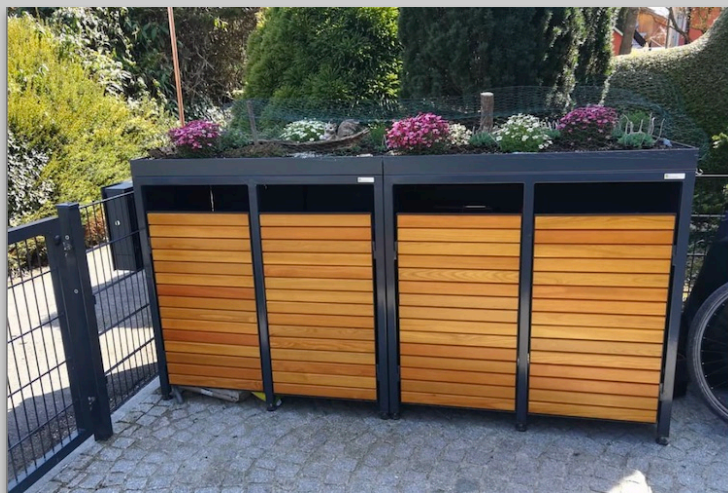

Mülltonnenboxen Metall mit Holztüren

120 Liter – L-Profil Flachdach

2er Mülltonnenbox 1.800,00 Euro

Maße: B 122 cm – T 73 cm - H 113 cm

3er Mülltonnenbox 2.250,00 Euro

Maße: B 180 cm – T 73 cm - H 113 cm

4er Mülltonnenbox 3.250,00 Euro

Maße: B 244 cm – T 73 cm - H 113 cm

Produktinformationen

- für 2, 3 oder 4 Mülltonnen – 120 Liter oder 240 Liter
- Seiten- und Rückwände aus Zinkblech pulverbeschichtet
- Türen Lärche oder Thermkiefer Rhombusleisten
- optionales Pflanzdach aus Aluminium pulverbeschichtet
- sehr massiv, robust und witterungsbeständig
- Magnetverschluss

240 Liter – L-Profil Flachdach

2er Mülltonnenbox 2.000,00 Euro

Maße: B 136,5 cm – T 83 cm – H 126 cm

3er Mülltonnenbox 2.450,00 Euro

Maße: B 203,5 cm – T 83 cm – H 126 cm

4er Mülltonnenbox 3.450,00 Euro

Maße: B 273 cm – T 83 cm – H 126 cm

Zubehör

- Pflanzwanne
- umfangreiches Pflegeset

<https://www.zaun-fackler.de/muelltonnenbox-shop/muelltonnenbox-metall-mit-holztueren/>