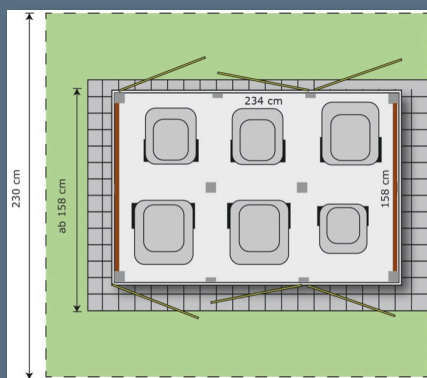

Mülltonnenboxen Trash XL