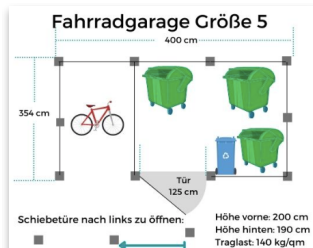

Fahrradgarage aus Holz Douglasie

Größe 1

**3 Fahrräder
und 2 x 240 Liter Mülltonnen**

Euro 5.929,00

Maße: B 269 cm – T 180 cm -
H vorne 200 cm, hinten 190 cm

Größe 2

**3 Fahrräder, 1 x 1100 Liter Müllcontainer
und 2 x 240 Liter Mülltonnen**

Euro 6.618,00

Maße: B 400 cm – T 180 cm -
H vorne 200 cm, hinten 190 cm

Größe 3

**mind. 3 Fahrräder
und mind. 2 x 240 Liter Mülltonnen**

Euro 7.232,00

Maße: B 400 cm – T 265 cm -
H vorne 200 cm, hinten 190 cm

Größe 4

**6 Fahrräder
und mind. 2 x 240 Liter Mülltonnen**

Euro 8.203,00

Maße: B 531 cm – T 265 cm -
H vorne 200 cm, hinten 190 cm

Größe 5

**mind. 3 Fahrräder und 3 x 1100 Liter
Müllcontainer**

Euro 8.351,00

Maße: B 400 cm – T 354 cm -
H vorne 200 cm, hinten 190 cm

Produktinformationen

- für mehrere Fahrräder und bis zu 3 Müllcontainer mit 1100 Liter oder diverse Mülltonnen bis 240 Liter
- Rahmen: Edelstahlrohre
- Dach: Trapezblech (Traglast 140 kg/qm)
- Türe: Edelstahltür (Schiebetür - optional)
- Drückergarnitur mit Schließzylindervorbereitung
- Wände: Douglasie Querlattung