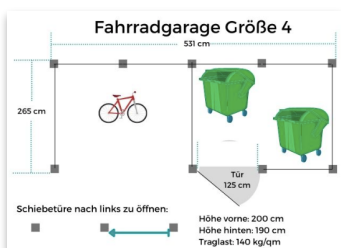

Fahrradgarage aus Holz Douglasie

Größe 1

**3 Fahrräder
und 2 x 240 Liter Mülltonnen**

Euro 5.929,00

Maße: B 269 cm – T 180 cm -
H vorne 200 cm, hinten 190 cm

Größe 2

**3 Fahrräder, 1 x 1100 Liter Müllcontainer
und 2 x 240 Liter Mülltonnen**

Euro 6.618,00

Maße: B 400 cm – T 180 cm -
H vorne 200 cm, hinten 190 cm

Größe 3

**mind. 3 Fahrräder
und mind. 2 x 240 Liter Mülltonnen**

Euro 7.232,00

Maße: B 400 cm – T 265 cm -
H vorne 200 cm, hinten 190 cm

Größe 4

**6 Fahrräder
und mind. 2 x 240 Liter Mülltonnen**

Euro 8.203,00

Maße: B 531 cm – T 265 cm -
H vorne 200 cm, hinten 190 cm

Größe 5

**mind. 3 Fahrräder und 3 x 1100 Liter
Müllcontainer**

Euro 8.351,00

Maße: B 400 cm – T 354 cm -
H vorne 200 cm, hinten 190 cm

Produktinformationen

- für mehrere Fahrräder und bis zu 3 Müllcontainer mit 1100 Liter oder diverse Mülltonnen bis 240 Liter
- Rahmen: Edelstahlrohre
- Dach: Trapezblech (Traglast 140 kg/qm)
- Türe: Edelstahltür (Schiebetür - optional)
- Drückergarnitur mit Schließzylindervorbereitung
- Wände: Douglasie Querlattung