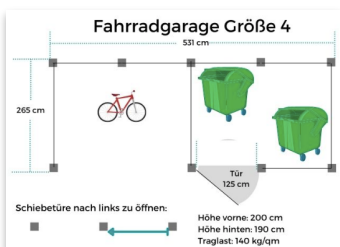

Maße: B 203,5 cm – T 83 cm - H 126 cm

Preis 2.600,00 Euro

<https://www.zaun-fackler.de/muelltonnenbox-shop/fahrradbox-metall-doppeltuer/>

Produktinformationen Fahrradbox E-Bike

- gesamte Konstruktion aus massivem Vierkantprofil
- Türrahmen aus Winkelprofil
- Türe mit geraden Schlitzten
- Platz für 2 Fahrräder
- 2 Schienen mit Kugellager
- 2 Haken zum Einhängen des Lenkers
- robustes Schloss mit drei Schlüssel
- tauchfeuerverzinkt und pulverbeschichtet

Link zum Produkt auf www.zaun-fackler.de/muelltonnenbox-shop/fahrradbox-hpl/

Fahrradgarage aus Edelstahl

Größe 1

**3 Fahrräder
und 2 x 240 Liter Mülltonnen**

Euro 6.413,00

Maße: B 269 cm – T 180 cm -
H vorne 200 cm, hinten 190 cm

Euro 8.910,00

Maße: B 400 cm – T 265 cm -
H vorne 200 cm, hinten 190 cm

Größe 4

**6 Fahrräder
und mind. 2 x 240 Liter Mülltonnen**

Euro 10.164,00

Maße: B 531 cm – T 265 cm -
H vorne 200 cm, hinten 190 cm

Größe 5

**mind. 3 Fahrräder und 3 x 1100 Liter
Müllcontainer**

Euro 10.293,00

Maße: B 400 cm – T 354 cm -
H vorne 200 cm, hinten 190 cm

Produktinformationen

- für mehrere Fahrräder und bis zu 3 Müllcontainer mit 1100 Liter oder diverse Mülltonnen bis 240 Liter
- Rahmen: Edelstahlrohre
- Dach: Trapezblech (Traglast 140 kg/qm)
- Türe: Edelstahltür (Schiebetür - optional)
- Drückergarnitur mit Schließzylindervorbereitung
- Wände: Edelstahl