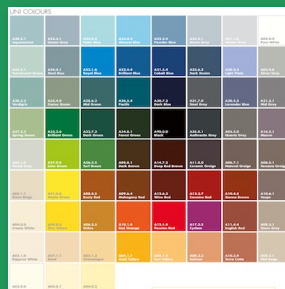

Fahrradbox aus HPL

Produktinformationen

- Seitentüren und Fronttüren aus Trespa® Meteon
- Flachdach
- sehr massiv, robust und witterungsbeständig
- Lieferung als Bausatz
- 2 verschiedene Höhen zum gleichen Preis – 120 cm oder 158 cm

Maße: B 234 cm – T 158 cm - H 120/158 cm

Preis ab 5.889,00 Euro

Ebenso möglich:

- Front Standardfarbe – Rückseite Mehrschichtfarbe
- Front Standardfarbe – Rückseite Trespa® Platte
- Front Auswahl aus Farb- und Dekorkollektion

Link zum Produkt auf www.zaun-fackler.de/muelltonnenbox-shop/fahrradbox-hpl/