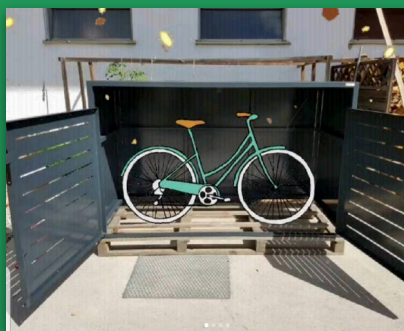

Fackler Mülltonnenbox
Mülltonnenbox · Fahrradgaragen · Paket Briefkästen

- Versand per Spedition
  komplett montierte Mülltonnen
- Fachberatung durch Spezialist
  von 09:00 bis 17:00 Uhr
- Zubehör und Pflegeprodukte
  Besuchen Sie den Onlineshop

Fahrradgarage und Fahrradbox

Fackler Mülltonnenbox
Qualität Made in Germany

Mülltonnenbox - Mülltonnen-Haus
Fahrradgaragen - Fahrradboxen
Containerboxen - Paket-Briefkästen

Eduard-Schwartz-Str. 10a
80997 München
Telefon: 089-8124042
Fax: 089-8125737
www.zaun-fackler.de
info@zaun-fackler.de