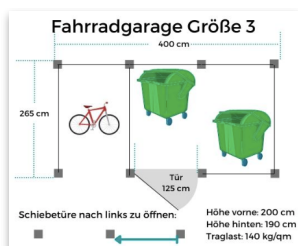

Maße: B 203,5 cm – T 83 cm - H 126 cm

Preis 2.600,00 Euro

<https://www.zaun-fackler.de/muelltonnenbox-shop/fahrradbox-metall-doppeltuer/>

Produktinformationen Fahrradbox E-Bike

- gesamte Konstruktion aus massivem Vierkantprofil
- Türrahmen aus Winkelprofil
- Türe mit geraden Schlitzten
- Platz für 2 Fahrräder
- 2 Schienen mit Kugellager
- 2 Haken zum Einhängen des Lenkers
- robustes Schloss mit drei Schlüssel
- tauchfeuerverzinkt und pulverbeschichtet

Euro 6.618,00

Maße: B 400 cm – T 180 cm -
H vorne 200 cm, hinten 190 cm

Größe 3

**mind. 3 Fahrräder
und mind. 2 x 240 Liter Mülltonnen**

Euro 7.232,00

Maße: B 400 cm – T 265 cm -
H vorne 200 cm, hinten 190 cm

Größe 4

**6 Fahrräder
und mind. 2 x 240 Liter Mülltonnen**

Euro 8.203,00

Maße: B 531 cm – T 265 cm -
H vorne 200 cm, hinten 190 cm

Größe 5

**mind. 3 Fahrräder und 3 x 1100 Liter
Müllcontainer**

Euro 8.351,00

Maße: B 400 cm – T 354 cm -
H vorne 200 cm, hinten 190 cm

Produktinformationen

- für mehrere Fahrräder und bis zu 3 Müllcontainer mit 1100 Liter oder diverse Mülltonnen bis 240 Liter
- Rahmen: Edelstahlrohre
- Dach: Trapezblech (Traglast 140 kg/qm)
- Türe: Edelstahltür (Schiebetür - optional)
- Drückergarnitur mit Schließzylindervorbereitung
- Wände: Douglasie Querlattung