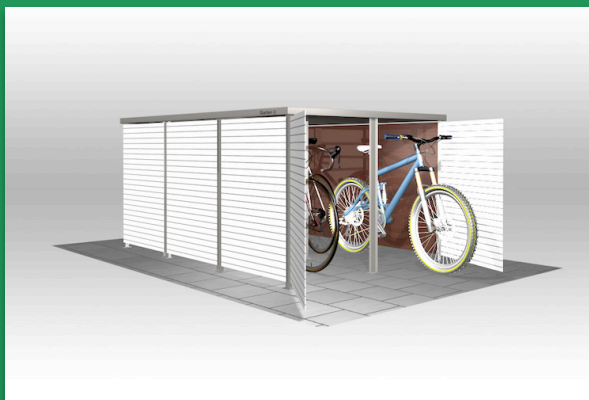

Fackler Mülltonnenbox
Mülltonnenbox · Fahrradgaragen · Paket Briefkästen

- Versand per Spedition
  komplett montierte Mülltonnen
- Fachberatung durch Spezialist
  von 09:00 bis 17:00 Uhr
- Zubehör und Pflegeprodukte
  Besuchen Sie den Onlineshop

Fahrradgarage und Fahrradbox

Fackler Mülltonnenbox
Qualität Made in Germany

Mülltonnenbox - Mülltonnen-Haus
Fahrradgaragen - Fahrradboxen
Containerboxen - Paket-Briefkästen

Eduard-Schwartz-Str. 10a
80997 München
Telefon: 089-8124042
Fax: 089-8125737
www.zaun-fackler.de
info@zaun-fackler.de