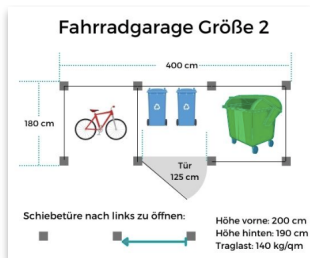

Maße: B 203,5 cm – T 83 cm - H 126 cm

Preis 2.600,00 Euro

<https://www.zaun-fackler.de/muelltonnenbox-shop/fahrradbox-metall-doppeltuer/>

Produktinformationen Fahrradbox E-Bike

- gesamte Konstruktion aus massivem Vierkantprofil
- Türrahmen aus Winkelprofil
- Türe mit geraden Schlitzten
- Platz für 2 Fahrräder
- 2 Schienen mit Kugellager
- 2 Haken zum Einhängen des Lenkers
- robustes Schloss mit drei Schlüssel
- tauchfeuerverzinkt und pulverbeschichtet

Euro 8.910,00

Maße: B 400 cm – T 265 cm -
H vorne 200 cm, hinten 190 cm

Größe 4

**6 Fahrräder
und mind. 2 x 240 Liter Mülltonnen**

Euro 10.164,00

Maße: B 531 cm – T 265 cm -
H vorne 200 cm, hinten 190 cm

Größe 5

**mind. 3 Fahrräder und 3 x 1100 Liter
Müllcontainer**

Euro 10.293,00

Maße: B 400 cm – T 354 cm -
H vorne 200 cm, hinten 190 cm

Produktinformationen

- für mehrere Fahrräder und bis zu 3 Müllcontainer mit 1100 Liter oder diverse Mülltonnen bis 240 Liter
- Rahmen: Edelstahlrohre
- Dach: Trapezblech (Traglast 140 kg/qm)
- Türe: Edelstahltür (Schiebetür - optional)
- Drückergarnitur mit Schließzylindervorbereitung
- Wände: Edelstahl