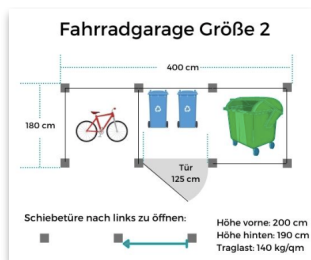

Maße: B 203,5 cm – T 83 cm - H 126 cm

Preis 2.600,00 Euro

<https://www.zaun-fackler.de/muelltonnenbox-shop/fahrradbox-metall-doppeltuer/>

Produktinformationen Fahrradbox E-Bike

- gesamte Konstruktion aus massivem Vierkantprofil
- Türrahmen aus Winkelprofil
- Türe mit geraden Schlitzten
- Platz für 2 Fahrräder
- 2 Schienen mit Kugellager
- 2 Haken zum Einhängen des Lenkers
- robustes Schloss mit drei Schlüssel
- tauchfeuerverzinkt und pulverbeschichtet

Euro 6.618,00

Maße: B 400 cm – T 180 cm -
H vorne 200 cm, hinten 190 cm

Größe 3

**mind. 3 Fahrräder
und mind. 2 x 240 Liter Mülltonnen**

Euro 7.232,00

Maße: B 400 cm – T 265 cm -
H vorne 200 cm, hinten 190 cm

Größe 4

**6 Fahrräder
und mind. 2 x 240 Liter Mülltonnen**

Euro 8.203,00

Maße: B 531 cm – T 265 cm -
H vorne 200 cm, hinten 190 cm

Größe 5

**mind. 3 Fahrräder und 3 x 1100 Liter
Müllcontainer**

Euro 8.351,00

Maße: B 400 cm – T 354 cm -
H vorne 200 cm, hinten 190 cm

Produktinformationen

- für mehrere Fahrräder und bis zu 3 Müllcontainer mit 1100 Liter oder diverse Mülltonnen bis 240 Liter
- Rahmen: Edelstahlrohre
- Dach: Trapezblech (Traglast 140 kg/qm)
- Türe: Edelstahltür (Schiebetür - optional)
- Drückergarnitur mit Schließzylindervorbereitung
- Wände: Douglasie Querlattung