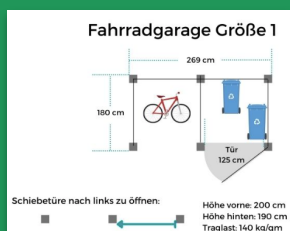

Euro 6.618,00

Maße: B 400 cm – T 180 cm -
H vorne 200 cm, hinten 190 cm

Größe 3

**mind. 3 Fahrräder
und mind. 2 x 240 Liter Mülltonnen**

Euro 7.232,00

Maße: B 400 cm – T 265 cm -
H vorne 200 cm, hinten 190 cm

Größe 4

**6 Fahrräder
und mind. 2 x 240 Liter Mülltonnen**

Euro 8.203,00

Maße: B 531 cm – T 265 cm -
H vorne 200 cm, hinten 190 cm

Größe 5

**mind. 3 Fahrräder und 3 x 1100 Liter
Müllcontainer**

Euro 8.351,00

Maße: B 400 cm – T 354 cm -
H vorne 200 cm, hinten 190 cm

Produktinformationen

- für mehrere Fahrräder und bis zu 3 Müllcontainer mit 1100 Liter oder diverse Mülltonnen bis 240 Liter
- Rahmen: Edelstahlrohre
- Dach: Trapezblech (Traglast 140 kg/qm)
- Türe: Edelstahltür (Schiebetür - optional)
- Drückergarnitur mit Schließzylindervorbereitung
- Wände: Douglasie Querlattung