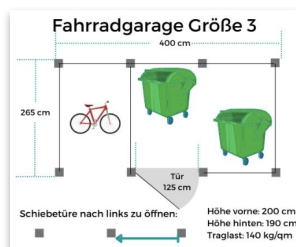

Euro 8.910,00

Maße: B 400 cm – T 265 cm -
H vorne 200 cm, hinten 190 cm

Größe 4

**6 Fahrräder
und mind. 2 x 240 Liter Mülltonnen**

Euro 10.164,00

Maße: B 531 cm – T 265 cm -
H vorne 200 cm, hinten 190 cm

Größe 5

**mind. 3 Fahrräder und 3 x 1100 Liter
Müllcontainer**

Euro 10.293,00

Maße: B 400 cm – T 354 cm -
H vorne 200 cm, hinten 190 cm

Produktinformationen

- für mehrere Fahrräder und bis zu 3 Müllcontainer mit 1100 Liter oder diverse Mülltonnen bis 240 Liter
- Rahmen: Edelstahlrohre
- Dach: Trapezblech (Traglast 140 kg/qm)
- Türe: Edelstahltür (Schiebetür - optional)
- Drückergarnitur mit Schließzylindervorbereitung
- Wände: Edelstahl