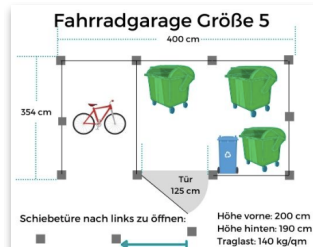

Maße: B 203,5 cm – T 83 cm - H 126 cm

Preis 2.600,00 Euro

<https://www.zaun-fackler.de/muelltonnenbox-shop/fahrradbox-metall-doppeltuer/>

Produktinformationen Fahrradbox E-Bike

- gesamte Konstruktion aus massivem Vierkantprofil
- Türrahmen aus Winkelprofil
- Türe mit geraden Schlitzten
- Platz für 2 Fahrräder
- 2 Schienen mit Kugellager
- 2 Haken zum Einhängen des Lenkers
- robustes Schloss mit drei Schlüssel
- tauchfeuerverzinkt und pulverbeschichtet

Link zum Produkt auf www.zaun-fackler.de/muelltonnenbox-shop/fahrradbox-hpl/

Fahrradgarage aus Edelstahl

Größe 1

**3 Fahrräder
und 2 x 240 Liter Mülltonnen**

Euro 6.413,00

Maße: B 269 cm – T 180 cm -
H vorne 200 cm, hinten 190 cm

Euro 8.910,00

Maße: B 400 cm – T 265 cm -
H vorne 200 cm, hinten 190 cm

Größe 4

**6 Fahrräder
und mind. 2 x 240 Liter Mülltonnen**

Euro 10.164,00

Maße: B 531 cm – T 265 cm -
H vorne 200 cm, hinten 190 cm

Größe 5

**mind. 3 Fahrräder und 3 x 1100 Liter
Müllcontainer**

Euro 10.293,00

Maße: B 400 cm – T 354 cm -
H vorne 200 cm, hinten 190 cm

Produktinformationen

- für mehrere Fahrräder und bis zu 3 Müllcontainer mit 1100 Liter oder diverse Mülltonnen bis 240 Liter
- Rahmen: Edelstahlrohre
- Dach: Trapezblech (Traglast 140 kg/qm)
- Türe: Edelstahltür (Schiebetür - optional)
- Drückergarnitur mit Schließzylindervorbereitung
- Wände: Edelstahl