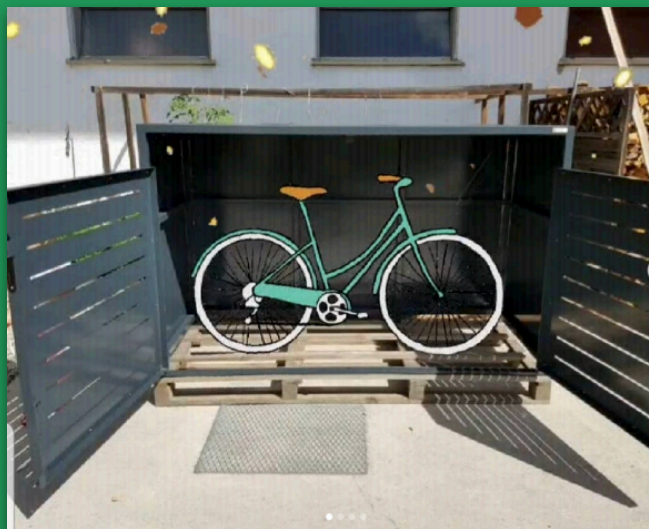

Fackler Mülltonnenbox

Mülltonnenbox · Fahrradgaragen · Paket Briefkästen

⊗ Versand per Spedition
komplett montierte Mülltonnen

👤 Fachberatung durch Spezialist
von 09:00 bis 17:00 Uhr

⚙️ Zubehör und Pflegeprodukte
Besuchen Sie den Onlineshop

Fahrradbox aus Metall / E-Bike

Produktinformationen Fahrradbox aus Metall mi Doppeltür

- gesamte Konstruktion aus massivem Vierkantprofil
- Doppeltüren - Türrahmen aus Winkelprofil
- Türen mit geraden Schlitzten
- Platz für 2 Fahrräder
- robustes Schloss mit drei Schlüssel
- tauchfeuerverzinkt und pulverbeschichtet

Maße: B 203,5 cm – T 83 cm - H 126 cm

Preis 2.600,00 Euro

<https://www.zaun-fackler.de/muelltonnenbox-shop/fahrradbox-metall-doppeltuer/>

Produktinformationen Fahrradbox E-Bike

- gesamte Konstruktion aus massivem Vierkantprofil
- Türrahmen aus Winkelprofil
- Türe mit geraden Schlitzten
- Platz für 2 Fahrräder
- 2 Schienen mit Kugellager
- 2 Haken zum Einhängen des Lenkers
- robustes Schloss mit drei Schlüssel
- tauchfeuerverzinkt und pulverbeschichtet

Preis 3.620,00 Euro

<https://www.zaun-fackler.de/muelltonnenbox-shop/fahrradbox-laerche/>

Fahrradbox aus HPL

Produktinformationen

- Seitentüren und Fronttüren aus Trespa® Meteon
- Flachdach
- sehr massiv, robust und witterungsbeständig
- Lieferung als Bausatz
- 2 verschiedene Höhen zum gleichen Preis – 120 cm oder 158 cm