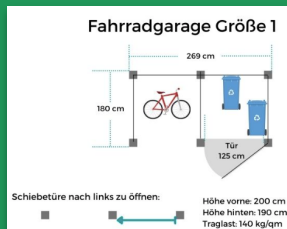

Produktinformationen

- für mehrere Fahrräder und bis zu 3 Müllcontainer mit 1100 Liter oder diverse Mülltonnen bis 240 Liter
- Rahmen: Edelstahlrohre
- Dach: Trapezblech (Traglast 140 kg/qm)
- Türe: Edelstahltür (Schiebetür - optional)
- Drückergarnitur mit Schließzylindervorbereitung
- Wände: Edelstahl

Zubehör

- Abschießbare Schiebetüre für Euro 220,00
- Stützfußverlängerung
  - Größe 1 für Euro 228,00
  - Größe 2/3/5 für Euro 280,00
  - Größe 4 für Euro 350,00

Link zum Produkt auf www.zaun-fackler.de/muelltonnenbox-shop/garage-fuer-fahrrad-edelstahl/