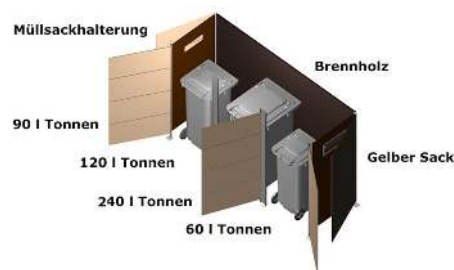

Link zum Produkt auf www.zaun-fackler.de/muelltonnenbox-shop/muelltonnenbox-trash/