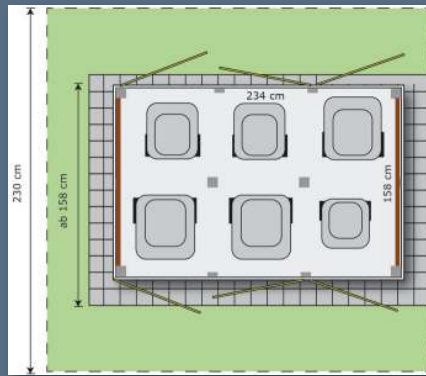

Zaun Fackler München

Qualität aus einer Hand

ZAUN • MÜLLTONNENBOX • BRIEFKASTEN

- Versand per Spedition
  komplett montierte Mülltonnenboxen
- Fachberatung durch Spezialisten
  von 09:00 bis 17:00 Uhr
- Zubehör und Pflegeprodukte
  Besuchen Sie den Onlineshop

Mülltonnenboxen Trash XL