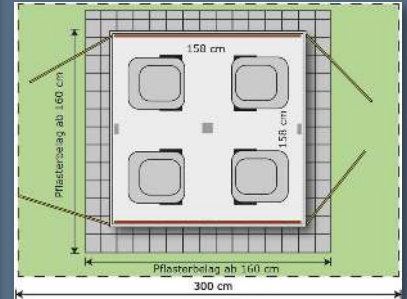

Zaun Fackler München

Qualität aus einer Hand

ZAUN • MÜLLTONNENBOX • BRIEFKASTEN

- Versand per Spedition
  komplett montierte Mülltonnenboxen
- Fachberatung durch Spezialisten
  von 09:00 bis 17:00 Uhr
- Zubehör und Pflegeprodukte
  Besuchen Sie den Onlineshop

Mülltonnenboxen Trash XL