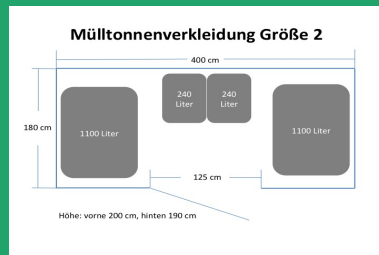

### Größe 1

**1 x 1100 Liter Müllcontainer  
und 2 x 240 Liter Mülltonnen**

**Euro 4.435,00**

Maße: B 269 cm – T 180 cm -  
H vorne 200 cm, hinten 190 cm

### Größe 2

**2 x 1100 Liter Müllcontainer  
und 2 x 240 Liter Mülltonnen**

**Euro 6.075,00**

Maße: B 400 cm – T 180 cm -  
H vorne 200 cm, hinten 190 cm

### Größe 4

**4 x 1100 Liter Müllcontainer  
und mind. 3-4 x 240 Liter Mülltonnen**

**Euro 6.795,00**

Maße: B 531 cm – T 265 cm -  
H vorne 200 cm, hinten 190 cm

### Größe 5

**5 x 1100 Liter Müllcontainer  
und mind. 2 x 240 Liter Mülltonnen**

**Euro 7.735,00**

Maße: B 400 cm – T 354 cm -  
H vorne 200 cm, hinten 190 cm

**TILO FACKLER**  
Zäune Mülltonnenboxen Carports