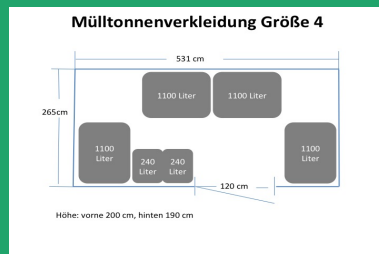

### Größe 2

**2 x 1100 Liter Müllcontainer  
und 2 x 240 Liter Mülltonnen**

**Euro 6.075,00**

Maße: B 400 cm – T 180 cm -  
H vorne 200 cm, hinten 190 cm

### Größe 3

**3 x 1100 Liter Müllcontainer  
und mind. 2 x 240 Liter Mülltonnen**

**Euro 6.695,00**

Maße: B 400 cm – T 250 cm -  
H vorne 200 cm, hinten 190 cm

### Größe 4

**4 x 1100 Liter Müllcontainer  
und mind. 3-4 x 240 Liter Mülltonnen**

**Euro 6.795,00**

Maße: B 531 cm – T 265 cm -  
H vorne 200 cm, hinten 190 cm

### Größe 5

**5 x 1100 Liter Müllcontainer  
und mind. 2 x 240 Liter Mülltonnen**

**Euro 7.735,00**

Maße: B 400 cm – T 354 cm -  
H vorne 200 cm, hinten 190 cm

**TILO FACKLER**  
Zäune Mülltonnenboxen Carports