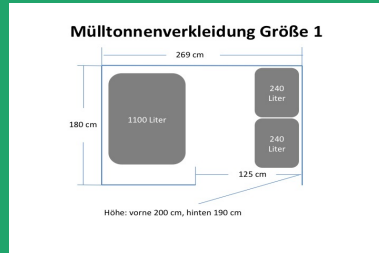

### Größe 1

**1 x 1100 Liter Müllcontainer  
und 2 x 240 Liter Mülltonnen**

**Euro 4.435,00**

Maße: B 269 cm – T 180 cm -  
H vorne 200 cm, hinten 190 cm

### Größe 2

**2 x 1100 Liter Müllcontainer  
und 2 x 240 Liter Mülltonnen**

**Euro 6.075,00**

Maße: B 400 cm – T 180 cm -  
H vorne 200 cm, hinten 190 cm

### Größe 4

**4 x 1100 Liter Müllcontainer  
und mind. 3-4 x 240 Liter Mülltonnen**

**Euro 6.795,00**

Maße: B 531 cm – T 265 cm -  
H vorne 200 cm, hinten 190 cm

### Größe 5

**5 x 1100 Liter Müllcontainer  
und mind. 2 x 240 Liter Mülltonnen**

**Euro 7.735,00**

Maße: B 400 cm – T 354 cm -  
H vorne 200 cm, hinten 190 cm

**TILO FACKLER**  
Zäune Mülltonnenboxen Carports