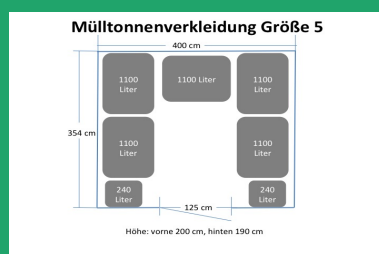

### Größe 2

**2 x 1100 Liter Müllcontainer  
und 2 x 240 Liter Mülltonnen**

**Euro 6.075,00**

Maße: B 400 cm – T 180 cm -  
H vorne 200 cm, hinten 190 cm

### Größe 3

**3 x 1100 Liter Müllcontainer  
und mind. 2 x 240 Liter Mülltonnen**

**Euro 6.695,00**

Maße: B 400 cm – T 250 cm -  
H vorne 200 cm, hinten 190 cm

### Größe 4

**4 x 1100 Liter Müllcontainer  
und mind. 3-4 x 240 Liter Mülltonnen**

**Euro 6.795,00**

Maße: B 531 cm – T 265 cm -  
H vorne 200 cm, hinten 190 cm

### Größe 5

**5 x 1100 Liter Müllcontainer  
und mind. 2 x 240 Liter Mülltonnen**

**Euro 7.735,00**

Maße: B 400 cm – T 354 cm -  
H vorne 200 cm, hinten 190 cm

**TILO FACKLER**  
Zäune Mülltonnenboxen Carports