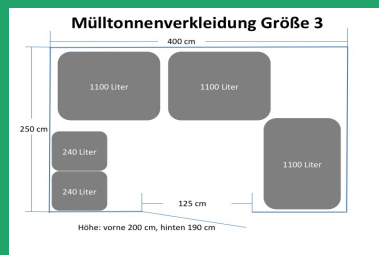

### Größe 1

**1 x 1100 Liter Müllcontainer  
und 2 x 240 Liter Mülltonnen**

**Euro 4.435,00**

Maße: B 269 cm – T 180 cm -  
H vorne 200 cm, hinten 190 cm

### Größe 2

**2 x 1100 Liter Müllcontainer  
und 2 x 240 Liter Mülltonnen**

**Euro 6.075,00**

Maße: B 400 cm – T 180 cm -  
H vorne 200 cm, hinten 190 cm

### Größe 4

**4 x 1100 Liter Müllcontainer  
und mind. 3-4 x 240 Liter Mülltonnen**

**Euro 6.795,00**

Maße: B 531 cm – T 265 cm -  
H vorne 200 cm, hinten 190 cm

### Größe 5

**5 x 1100 Liter Müllcontainer  
und mind. 2 x 240 Liter Mülltonnen**

**Euro 7.735,00**

Maße: B 400 cm – T 354 cm -  
H vorne 200 cm, hinten 190 cm

**TILO FACKLER**  
Zäune Mülltonnenboxen Carports